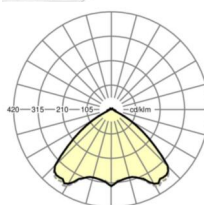

параметры

номер заказа	19485004120
код EAN	4020863402694
номер таможенного тарифа	94051190
Знак прохождения контроля	IP 20, класс защиты I, ENEC10 VDE, F, HACCP DIN10500/Food/IFS-пригодность для применения/BRC, Indoor, CE
Степень ударопрочности IK	IK03 (-20°C bis 35°C)
Температура окружения	ta -20°C в 35°C
Гарантийный срок	5 лет
Государственные программы поддержки	BEG - государственные субсидии для энергосберегающих зданий (действительна только для Германии)

электротехника

Балласт	Электронный драйвер (1 штука)
Мощность системы	53W
сетевое напряжение	230V/50Hz
класс энергосбережения/Источник света	C

Оптика

Оснастка	LED, цветопередача/оттенок света CRI ≥ 80 / 3000K
Допуск для координаты цветности (MacAdam)	3SDCM
Фотобиологическая безопасность (светильник)	RG1
Номинальный световой поток	8948lm
Срок службы LED	50000h L80/B10 (Tq 35°C)
светоотдача светильников	170lm/W
Угол излучения	105° (C0) / 105° (C90)
UGR поп./вдоль	23.5 / 23.8

DEEP-LINK

<https://www.regiolux.de/ru/article/19485004120>

Ссылка	LED 9000lm 830
ηLB	100 %
Φ ↓/↑	98 % / 2 %
UGR поп./вдоль	23.5 / 23.8